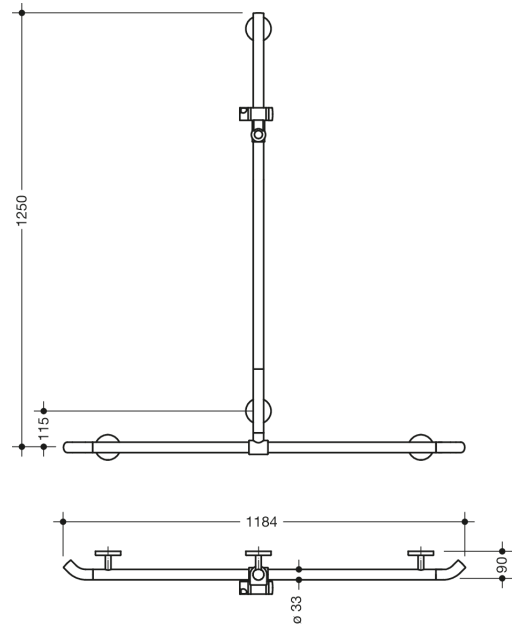

Vergelijkbare afbeelding

Afmetingen in mm

Eigenschappen

Leuning voor douche, badkuip met douchestang Systeem 800 K

- verticaal en horizontaal aangebrachte, in een rechte hoek verbonden stangen met douchekophouder
- met naar de wand wijzende 45° eindbogen
- met zijdelings (ter montage) verschuifbare verticale doucheglijstang
- Douche- en badleuning van hoogwaardige polyamide in de HEWI kleuren 98 (signaalwit) of 99 (zuiverwit)
- douchekophouder met zwart gekenmerkte greep
- met doorlopende, tegen corrosie beschermde stalen kern
- verticale lengte 1250 mm, horizontale lengte 1184 mm
- 90 mm diep, stangen diameter 33 mm
- koppeling aan de muur met recht op de muur uitgevoerde filigrane steunen (diameter 18 mm) en vlakke rozetten
- rozetdiameter 80 mm, kappenhoogte 13 mm
- douchekophouder kan traploos worden gebogen en na uittrekken of indrukken van een grote hendel in hoogte worden versteld
- conische opname op de douchekophouder vergemakkelijkt het inhangen van de handdouche
- geschikt voor handdouches van verschillende fabrikanten
- eenvoudige montage door los montageerbare bevestigingsplaten van hoogwaardige roestvrij staal om de wandsteun in te hangen douche- en badleuning
- inclusief corrosievrij HEWI bevestigingsmateriaal
- Hou bij gebruik van hangzitjes het volgende in acht: Een compatibiliteitscontrole is vereist.
- Een gedetailleerde lijst van de combinatiemogelijkheden van handgrepen, Hoeksteunen en douche- en badleuning met bijpassende inhangzitjes vindt u in onze online catalogus in het downloadgedeelte van het betreffende product.